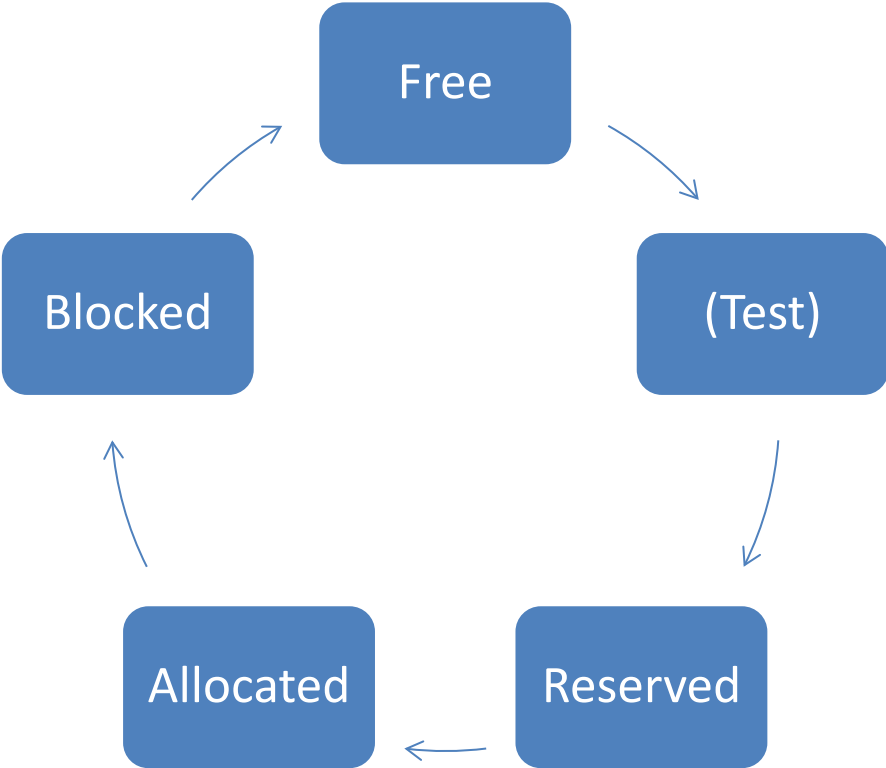

Normale verloop verschillende statussen nummercapaciteit